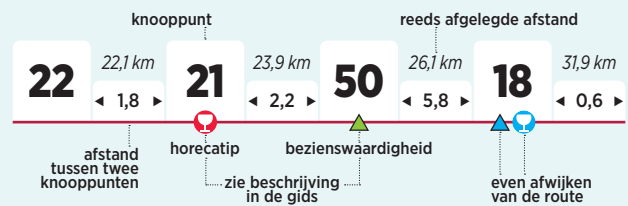

## ZO WERKT HET

**Dankzij de fietsknooppunter kun je op elk moment in één oogopslag de route volgen.**

Dit concept biedt de fietser de meest complete info in de meest compacte vorm: volgorde van knooppunten, afstand tussen de fietsknooppunten, totaalafstand, aanduiding van de poi's en horecagelegenheden.

## OPITTER

Verkenning van het Grenspark Kempen-Broek

**OPITTER - 47,4 KM**  
Sint-Trudokerk (Itterplein 1)

**knooppunter.com**

START	0,0 km	11	0,6 km	07	7,1 km	211	9,7 km
	0,6		6,5		2,6		1,9
08	11,6 km	210	14,1 km	75	17,6 km	85	25,1 km
	2,5		3,5		7,5		1,0
86	26,1 km	90	27,9 km	91	30,8 km	17	33,8 km
	1,8		2,9		3,0		3,5
16	37,3 km	15	38,3 km	14	39,8 km	12	46,3 km
	1,0		1,5		6,5		0,5

HIER PLOOIEN

11	46,8 km	Rijd richting	36	47,4 km
	0,6			EINDE

● horecatip   ▲ bezienswaardigheid   ▲ even afwijken van de route  
 Dit kaartje past perfect in een knooppunter.

© Knooppunter

**OPITTER - 37,9 KM**  
Sint-Trudokerk (Itterplein 1)

**KORTE ROUTE**

START	0,0 km	11	0,6 km	07	7,1 km	09	10,1 km
	0,6		6,5		3,0		3,1
87	13,2 km	85	15,6 km	86	16,6 km	90	18,4 km
	2,4		1,0		1,8		2,9
91	21,3 km	17	24,3 km	16	27,8 km	15	28,8 km
	3,0		3,5		1,0		1,5
14	30,3 km	12	36,8 km	11	37,3 km	Rijd richting	36
	6,5		0,5		0,6		EINDE